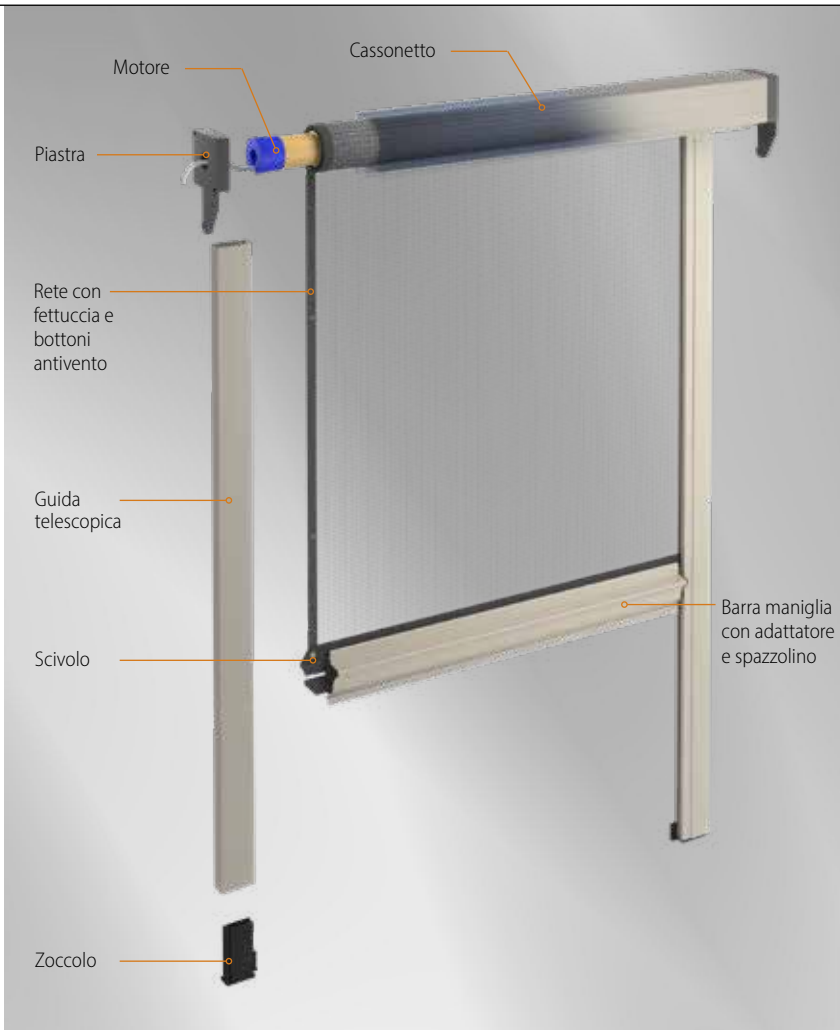

Ingombro gruppo Cassonetto

Tessuto filtrante - oscurante (optional)

La versione con tessuto oscurante o filtrante consente di controllare e regolare alla perfezione la quantità di luce che penetra all'interno della stanza.

La barra maniglia con adattatore

Grande eleganza e versatilità, grazie alla barra maniglia con adattatore mobile. Quest'ultimo consente una perfetta aderenza sul piano orizzontale eliminando ogni possibilità di entrata per gli insetti. Inoltre tale dispositivo corregge eventuali discrepanze della regolazione del fine corsa.

La guida telescopica

Grazie a questa soluzione la regolazione e l'installazione della zanzariera risulta perfetta, sia dal punto di vista tecnico che estetico, anche in presenza di forti irregolarità della muratura.