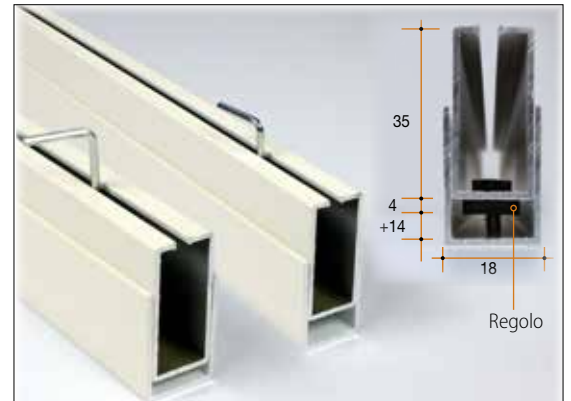

La guida telescopica

Grazie a questa soluzione la regolazione e l'installazione della zanzariera risulta perfetta, sia dal punto di vista tecnico che estetico, anche in presenza di forti irregolarità della muratura.