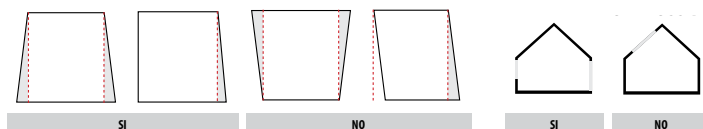

regolazioni possibili

rispetto al vano di installazione

installazioni possibili

misure di realizzazione con rete

Cassonetto	Misure minime	Misure massime
60	640 x 500 mm	3500 x 1800 mm

Per le misure di realizzazione con oscurante Condor o filtrante Euroscreen, consultare la sezione dedicata ai tessuti alla fine del presente catalogo.

Se le misure ordinate superano quelle massime garantite, verificata in ogni caso la fattibilità tecnica, per la realizzazione potrebbe rendersi necessario diminuire o eliminare i bottoni antivento. In questo caso non potremo garantire la tenuta della rete all'interno delle guide.

Definizione delle misure (tolleranza ± 1 mm)

FINITE: il prodotto realizzato avrà una misura di base ed altezza esattamente uguale a quella ordinata.

FORO/LUCE: il prodotto realizzato avrà una misura di base e altezza diminuita di circa 3 mm rispetto le misure ordinate (tolleranza ± 1 mm).