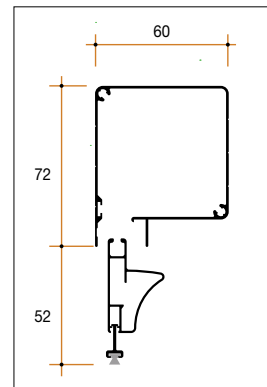

Pur dovendo contenere il motore, il cassonetto è di soli 60 mm: le guide telescopiche di serie consentono, inoltre, di adattare il prodotto anche alle eventuali irregolarità del vano, garantendo una finitura ottimale.

#### Definizione delle misure (tolleranza $\pm 1$ mm)

**FINITE:** il prodotto realizzato avrà una misura di base ed altezza esattamente uguale a quella ordinata.

**FORO/LUCE:** il prodotto realizzato avrà una misura di base e altezza diminuita di circa 3 mm rispetto le misure ordinate (tolleranza  $\pm 1$ mm).

### colori alluminio

Accessori di colore grigio.

\* Colorazione standard se non diversamente specificato sull'ordine.

**ingombro totale:**  
60 mm

**regolazioni:**  
Guide telescopiche, fino a 14 mm per lato

### Ingombro gruppo Cassonetto