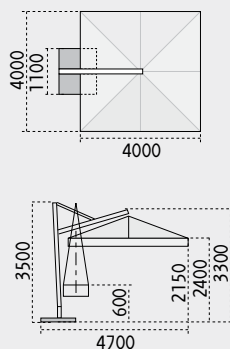

R563 OMBRELLONE

NEW
2015

L'ombrellone a braccio laterale con il sistema di chiusura retrattile è ora disponibile anche nella misura 4x4 mt con la struttura ulteriormente irrobustita.

The cantilever parasol with retractable closing system is now also available in size 4x4 mt with a further strengthened structure.

Standard

DARK

Solo . Only 15/1

Optional