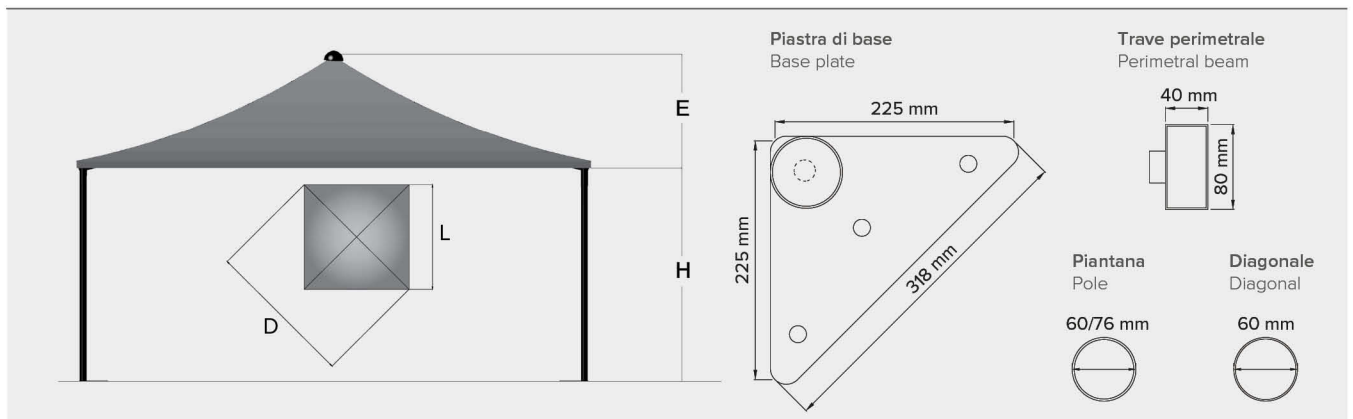

R501

Gazebo

Struttura in acciaio molto resistente che si può adattare a qualsiasi tipo di esigenza. Telo in PVC ignifugo in tinta unita che può essere completato dalle pareti, scorrevoli o fisse, che vengono allacciate al montante tramite le apposite cinghie.

Profilo piantana diam. 60x60mm.

Profilo perimetrale da 80x40mm.

Very resistant steel structure that can be adapted to all requests. Fireproof plain dress PVC fabric that can be equipped with fireproof fixed or sliding PVC sidewalls and laced up to the upright tube through the sidewall's plastic straps and buckles.

Pole profile diam. 60x60mm.

Perimetric profile of 80x40mm.

Standard

PVC POLY 650

Optional