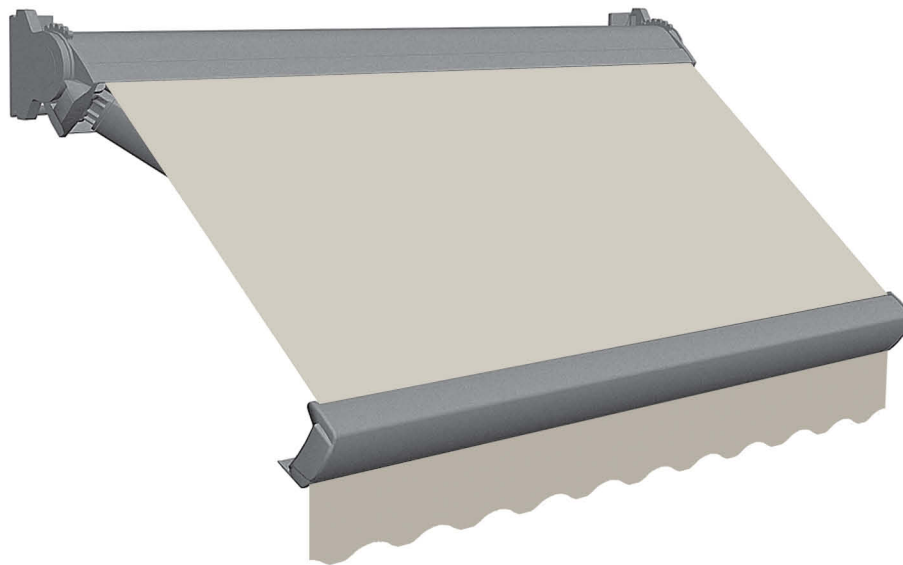

T87CT

Cassonata totale . Total cassette awning

Tenda con bracci a pantografo con bicavo e cassonetto a scomparsa totale. Unisce alla protezione dei bracci e del tessuto una linea elegante. Dotata di spazzolino per la pulizia del telo. Verniciatura con polveri poliestere seguendo rigidi standard qualitativi. Struttura dalla grande praticità di installazione prevista per essere montata sia a parete che a soffitto, indicata per balconi, terrazzi e forniture condominiali. Regolazione dell'inclinazione di tipo micrometrico. Campo di lavoro dei bracci dai 0° a 68° se installata a parete, 10° - 90° se a soffitto. Larghezza massima mt. 5.00. Sporgenza massima mt. 3.00.

Total cassette awning with articulated arms with double cable. It joins the protection of the arms and of the cloth to an elegant line. Endowed with brush for cleaning the fabric. Painting by polyester powder in our factory performed with rigid qualitative standards. Very simple installation system to be mounted both on the wall and at the ceiling, indicated for coverings balconies, terraces and condominium supplies. Micrometric adjustment for the inclination of the arms. Working fields of the arms from 0° to 68° if wall application, 10°-90° if ceiling application Max. advised length mt. 5.00 and projection mt. 3.00.

Standard

Per tessuti grandi altezza L ≤ 4 mt.
Peso tessuto consigliato max 480 gr/mq.
For large width fabrics L ≤ 4 mt.
Weight recommended fabric max 480 gr/sqm.

Optional

No Oscurante

No Opatex
Resinati
(max L3xS2.1)