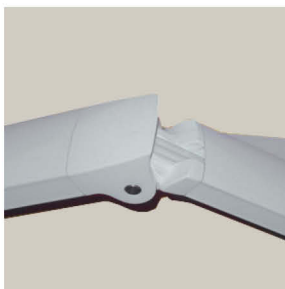

T87CT

Cassonata totale . Total cassette awning

Tenda con bracci a pantografo con bicavo e cassonetto a scomparsa totale. Unisce alla protezione dei bracci e del tessuto una linea elegante. Dotata di spazzolino per la pulizia del telo. Verniciatura con polveri poliestere seguendo rigidi standard qualitativi. Struttura dalla grande praticità di installazione prevista per essere montata sia a parete che a soffitto, indicata per balconi, terrazzi e forniture condominiali. Regolazione dell'inclinazione di tipo micrometrico. Campo di lavoro dei bracci dai 0° a 68° se installata a parete, 10° - 90° se a soffitto. Larghezza massima mt. 5.00. Sporgenza massima mt. 3.00.

Total cassette awning with articulated arms with double cable. It joins the protection of the arms and of the cloth to an elegant line. Endowed with brush for cleaning the fabric. Painting by polyester powder in our factory performed with rigid qualitative standards. Very simple installation system to be mounted both on the wall and at the ceiling, indicated for coverings balconies, terraces and condominium supplies. Micrometric adjustment for the inclination of the arms. Working fields of the arms from 0° to 68° if wall application, 10°-90° if ceiling application Max. advised length mt. 5.00 and projection mt. 3.00.