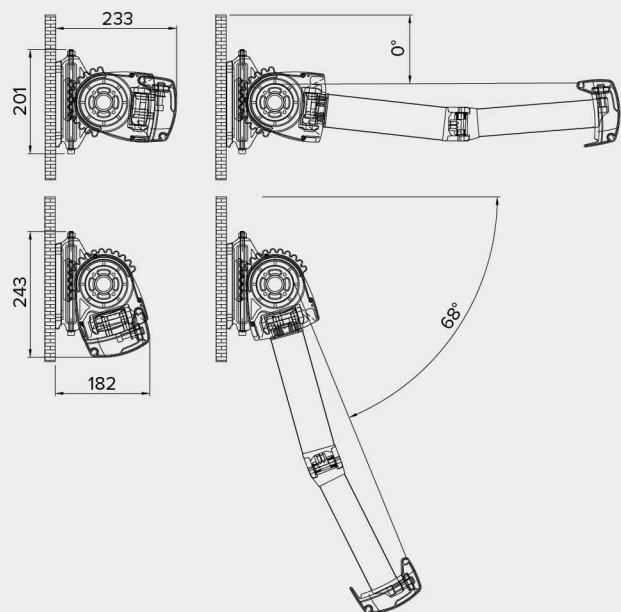

T87CT

Cassonata totale . Total cassette awning

Tenda con bracci a pantografo con bicavo e cassonetto a scomparsa totale. Unisce alla protezione dei bracci e del tessuto una linea elegante. Dotata di spazzolino per la pulizia del telo. Verniciatura con polveri poliestere seguendo rigidi standard qualitativi. Struttura dalla grande praticità di installazione prevista per essere montata sia a parete che a soffitto, indicata per balconi, terrazzi e forniture condominiali. Regolazione dell'inclinazione di tipo micrometrico. Campo di lavoro dei bracci dai 0° a 68° se installata a parete, 10° - 90° se a soffitto. Larghezza massima mt. 5.00. Sporgenza massima mt. 3.00.

Total cassette awning with articulated arms with double cable. It joins the protection of the arms and of the cloth to an elegant line. Endowed with brush for cleaning the fabric. Painting by polyester powder in our factory performed with rigid qualitative standards. Very simple installation system to be mounted both on the wall and at the ceiling, indicated for coverings balconies, terraces and condominium supplies. Micrometric adjustment for the inclination of the arms. Working fields of the arms from 0° to 68° if wall application, 10°-90° if ceiling application Max. advised length mt. 5.00 and projection mt. 3.00.

Standard

Per tessuti grandi altezza L ≤ 4 mt.
Peso tessuto consigliato max 480 gr/mq.
For large width fabrics L ≤ 4 mt.
Weight recommended fabric max 480 gr/sqm.

Optional

No Oscurante

No Opatex
Resinati
(max L3xS2.1)

W96 (max L3xS2.1)

Attacco a parete . Wall application

Attacco a soffitto . Ceiling application