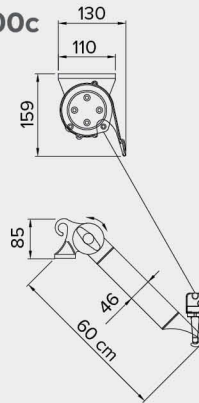

T900-T900c

Classe 2

Tenda a caduta . Vertical Blind

Tenda funzionante con richiamo a molla, ad argano o motore, con braccetti a sporgere da 60 cm. Possibilità di applicazione a parete o soffitto con piastre in alluminio pressofuso. Viteria esposta in acciaio inox. Verniciatura con polveri poliestere eseguita seguendo rigidi standard qualitativi. Possibilità di copertura con cassonetto per una completa protezione del tessuto. Struttura indicata per laterali su balconi e finestre. Larghezza max mt. 4.00.

Awning with spring recall, gear or motor, with arms of 60 cm. Possible application on the wall or at the ceiling with aluminium die-casted plates. Bolts and screws made of stainless steel. Painting by polyester performed following rigid qualitative standards.

Possibility of shutter-box for a complete protection of the fabric. Suitable structure for sides of balconies and windows. Max width mt. 4.00.

T900

T900c

Standard

Optional

NO CRISTAL