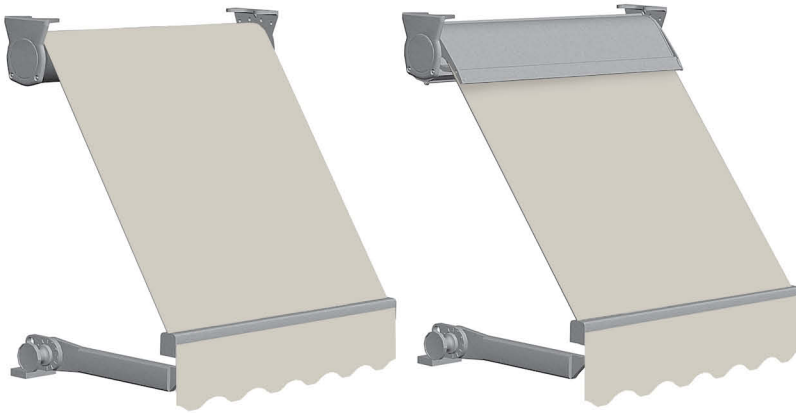

T900-T900c

Classe 2

Tenda a caduta . Vertical Blind

Tenda funzionante con richiamo a molla, ad argano o motore, con braccetti a sporgere da 60 cm. Possibilità di applicazione a parete o soffitto con piastre in alluminio pressofuso. Viteria esposta in acciaio inox. Verniciatura con polveri poliestere eseguita seguendo rigidi standard qualitativi. Possibilità di copertura con cassonetto per una completa protezione del tessuto. Struttura indicata per laterali su balconi e finestre. Larghezza max mt. 4.00.

Awning with spring recall, gear or motor, with arms of 60 cm. Possible application on the wall or at the ceiling with aluminium die-casted plates. Bolts and screws made of stainless steel. Painting by polyester performed following rigid qualitative standards.

Possibility of shutter-box for a complete protection of the fabric. Suitable structure for sides of balconies and windows. Max width mt. 4.00.

T900

T900c

Standard

Optional

NO CRISTAL