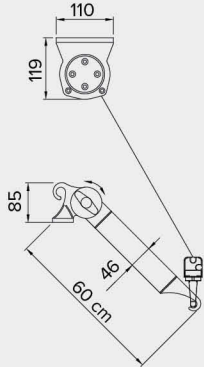

T900-T900c

Classe 2

Tenda a caduta . Vertical Blind

Tenda funzionante con richiamo a molla, ad argano o motore, con braccetti a sporgere da 60 cm. Possibilità di applicazione a parete o soffitto con piastre in alluminio pressofuso. Viteria esposta in acciaio inox. Verniciatura con polveri poliestere eseguita seguendo rigidi standard qualitativi. Possibilità di copertura con cassonetto per una completa protezione del tessuto. Struttura indicata per laterali su balconi e finestre. Larghezza max mt. 4.00.

Awning with spring recall, gear or motor, with arms of 60 cm. Possible application on the wall or at the ceiling with aluminium die-casted plates. Bolts and screws made of stainless steel. Painting by polyester performed following rigid qualitative standards.

Possibility of shutter-box for a complete protection of the fabric. Suitable structure for sides of balconies and windows. Max width mt. 4.00.

T900

T900c

Standard

Optional

NO CRISTAL