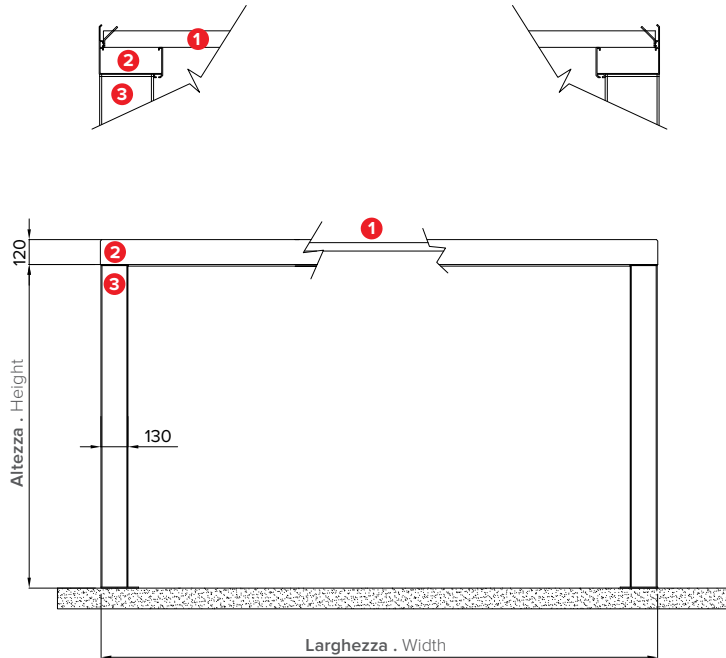

## Dati tecnici . Technical data

Quote espresse in mm - Dimensions in mm

Vista frontale . Frontal view

Vista laterale . Side view

\* Sede per inserimento di luci LED o scorrevoli per teli a drappeggio . Location for inserting LED lights or sliders for drapes.

<b>Sporgenza</b> Projection	<b>S cm</b>	200	250	300	350	400
<b>Frangitratta indicativi</b> Indicative flowing profiles	<b>n°</b>	4	5	6	7	8

## Dettagli tecnici . Technical details

Quote espresse in mm - Dimensions in mm

Frangitratta . Flowing profile

Profilo struttura perimetrale . Perimetric profile

Piantana . Pole

Piede a terra . Foot

## Legenda tecnica . Technical legend

- 1 Frangitratta . Flowing profile
- 2 Profilo struttura perimetrale . Perimetric profile
- 3 Piantana . Pole