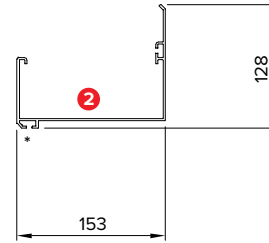

## Dati tecnici . Technical data

Quote espresse in mm - Dimensions in mm

Vista frontale . Frontal view

Vista laterale . Side view

\* Sede per inserimento di luci LED o scorrevoli per teli a drappeggio . Location for inserting LED lights or sliders for drapes.

<b>Sporgenza</b> Projection	<b>S cm</b>	200	250	300	350	400
<b>Frangitratta indicativi</b> Indicative flowing profiles	<b>n°</b>	4	5	6	7	8

## Dettagli tecnici . Technical details

Quote espresse in mm - Dimensions in mm

Frangitratta . Flowing profile

Profilo struttura perimetrale . Perimetric profile

Piantana . Pole

Piede a terra . Foot