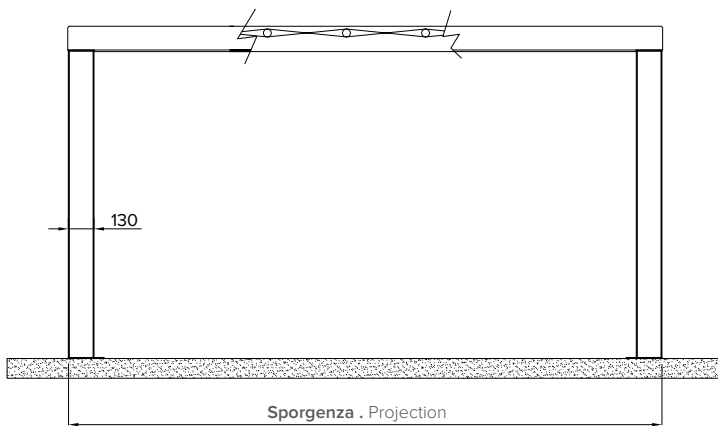

## Dati tecnici . Technical data

Quote espresse in mm - Dimensions in mm

Vista frontale . Frontal view

Vista laterale . Side view

\* Sede per inserimento di luci LED o scorrevoli per teli a drappeggio . Location for inserting LED lights or sliders for drapes.

<b>Sporgenza</b> Projection	<b>S cm</b>	200	250	300	350	400
<b>Frangitratta indicativi</b> Indicative flowing profiles	<b>n°</b>	4	5	6	7	8