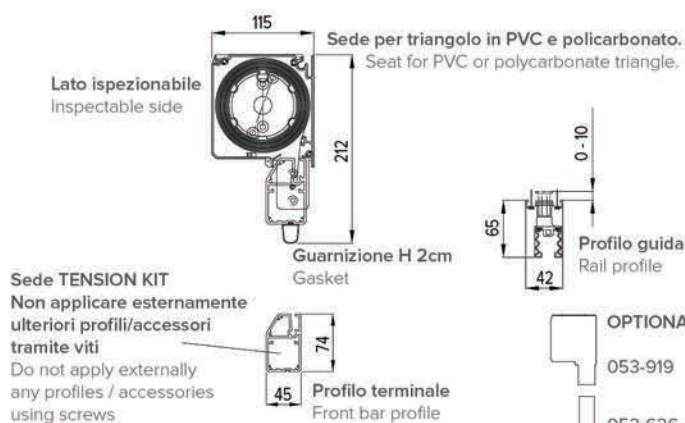

ZT115 ZIP PLUS

Classe 3

Chiusure . Closings

Tenda a caduta verticale con cassonetto, dotata di guide antivento. Sistema di scorrimento del telo vincolato nelle guide tramite cerniera a zip, dal sistema brevettato, ottenendo una chiusura pressoché ermetica. Profilo terminale maggiorato, contenente sistema TENSION KIT. TENSION KIT sfrutta la forza dei pistoni a gas per mettere in trazione il telo, in qualsiasi posizione intermedia o estesa. Cassonetto ispezionabile, predisposto per attacco a parete o soffitto. Viteria esposta in acciaio inox. Verniciatura con polveri poliestere eseguita presso il nostro stabilimento seguendo rigidi standard qualitativi. Particolarmente indicata per la chiusura frontale e laterale di pergolati, chiusure di verande e finestre. Larghezza max. 4,2 mt. per un'altezza max. di 3 mt. Durante l'avvolgimento del telo potrebbero crearsi alterazioni quali, restringimenti, ondulazioni e grinze da considerarsi caratteristiche fisiche del telo stesso. Larghezza minima realizzabile 176 cm.

Vertical blind with cassette, provided with side windproof rails. Sliding cloth zipped in the side rails, with patented system, getting a quite hermetic closing. Oversized front bar profile, containing a TENSION KIT system. Inspectable cassette, arranged for wall, ceiling mounting. Bolts and screws made of stainless steel. Painting by polyester powder in our factory performed following rigid qualitative standards. Particularly suitable for front and side closing of pergolas, verandas or windows. Max. width mt. 4,2 max. height mt. 3. The wrapping of the cloth could create some alterations as shrinking, undulations and creases, which should be considered as physical features of the fabric itself. Minimum realizable width 176 cm.

Per attacco a soffitto o parete frontale, fissaggio da interno cassonetto.
For ceiling or wall mounting, installation from the inner part of the cassette.

Vista interna : Inner point of view

Standard

Optional