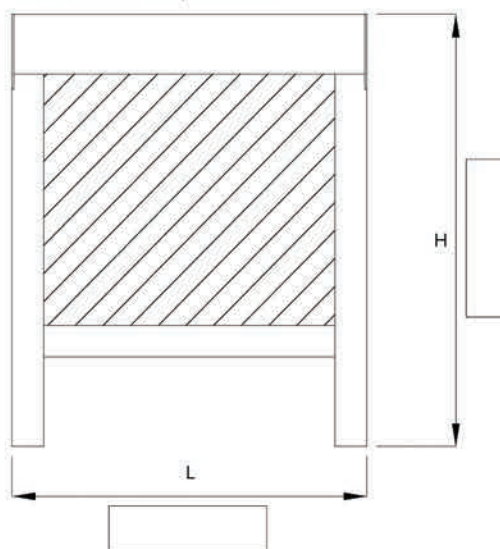

ZT115 ZIP PLUS

Classe 3

Chiusure . Closings

Tenda a caduta verticale con cassonetto, dotata di guide antivento. Sistema di scorrimento del telo vincolato nelle guide tramite cerniera a zip, dal sistema brevettato, ottenendo una chiusura pressoché ermetica. Profilo terminale maggiorato, contenente sistema TENSION KIT. TENSION KIT sfrutta la forza dei pistoni a gas per mettere in trazione il telo, in qualsiasi posizione intermedia o estesa. Cassonetto ispezionabile, predisposto per attacco a parete o soffitto. Viteria esposta in acciaio inox. Verniciatura con polveri poliestere eseguita presso il nostro stabilimento seguendo rigidi standard qualitativi. Particolarmente indicata per la chiusura frontale e laterale di pergolati, chiusure di verande e finestre. Larghezza max. 4,2 mt. per un'altezza max. di 3 mt. Durante l'avvolgimento del telo potrebbero crearsi alterazioni quali, restringimenti, ondulazioni e grinze da considerarsi caratteristiche fisiche del telo stesso. Larghezza minima realizzabile 176 cm.

Vertical blind with cassette, provided with side windproof rails. Sliding cloth zipped in the side rails, with patented system, getting a quite hermetic closing. Oversized front bar profile, containing a TENSION KIT system. Inspectable cassette, arranged for wall, ceiling mounting. Bolts and screws made of stainless steel. Painting by polyester powder in our factory performed following rigid qualitative standards. Particularly suitable for front and side closing of pergolas, verandas or windows. Max. width mt. 4,2 max. height mt. 3. The wrapping of the cloth could create some alterations as shrinking, undulations and creases, which should be considered as physical features of the fabric itself. Minimum realizable width 176 cm.

Per attacco a soffitto o parete frontale, fissaggio da interno cassonetto.
For ceiling or wall mounting, installation from the inner part of the cassette.

Vista interna : Inner point of view

Standard

Optional