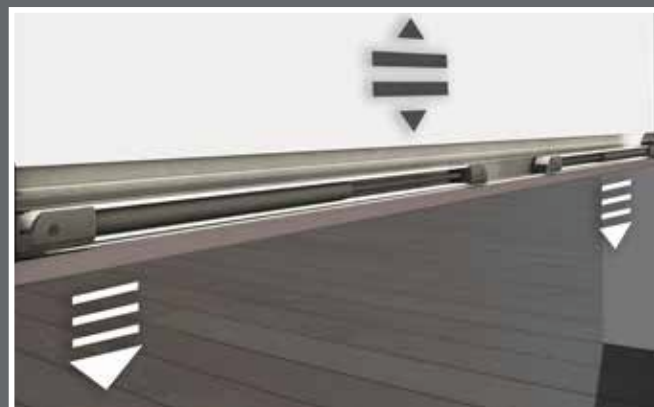

TS115 STONE

Tenda a caduta

Vertical blind

PRESTIGE
Collection

ITALIAN OUTDOOR

TS115 STONE

Tenda verticale a cassonetto dal design curato e compatto particolarmente indicata per finestre, balconi e facciate continue. Dimensioni massime: larghezza 420 x 300 cm di altezza. Larghezza minima realizzabile 169 cm.

Vertical blind with cassette with a well-finished and compact design particularly suitable for windows, balconies and continuous façades. Max dimensions: width cm. 420 x 300 h. Minimum realizable width 169 cm.

Cassonetto effetto pietra.
Stone effect cassette.

PLUS

Luci LED
integrate
*Integrated
LED lights*

Protezione
solare
*Sun
protection*

**TENSION
KIT**

TENSION KIT

TENSION KIT sfrutta la forza dei pistoni a gas per mettere in trazione il telo, in qualsiasi posizione intermedia o estesa.